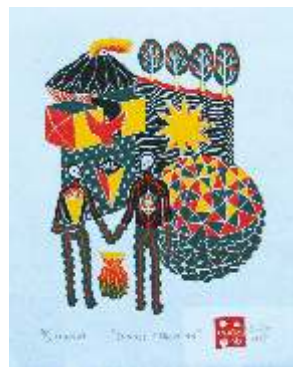

20. INDONESIA / **ADI SUNDORO** / 16/01/1992
 A: Jl. Pertanian Tengah No. 17 RT 07 / RW 02 Klender
 JAKARTA 13470, Indonesia
 E: adisundoro92@gmail.com
1. "Loading", etching-aquatint, 3,5x9,5 cm, 16/19, 2014
 2. "Limit", etching-aquatint, 5x5 cm, 4/10, 2014
 3. "Above The Limit", etching-aquatint, 13x2,5 cm, 7/7, 2014