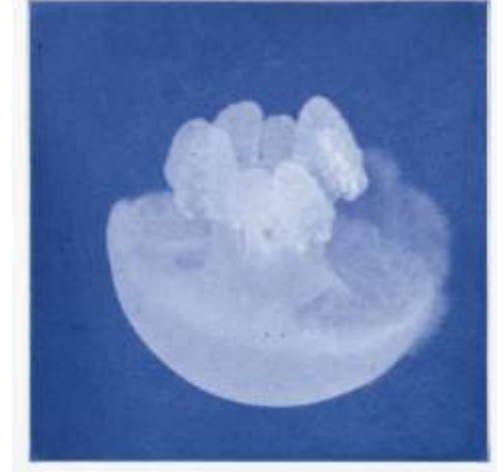

13. ESTONIA / EVE EESMAA / 17/06/1963

A: Riia str 11-36, TARTU, TARTUMAA ESTONIA 51010

E: eve.eesmaa@artcol.ee

1. "Bird And Rainbow II", intaglio, 10x7 cm, 1/30, 2012
2. "Without Words II", intaglio, 12,5x11,5 cm, 6/30, 2012
3. "Glass Of Water", intaglio, 6,5x8 cm, 2/30, 2013